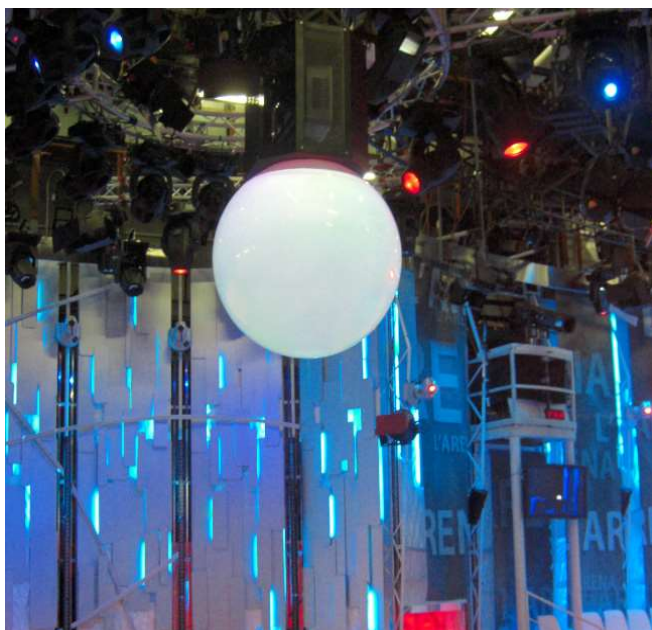

Produttore : **VIDEOS**

Prodotto : **Video Sphere 150**

Sfera video con proiezione a 360°, possibilità di montaggio a pavimento e a soffitto, sistema completo di videoproiettore da 6000 ANSI Lumen Sanyo **PLC-XM150L**, lente speciale di proiezione (Fish eye) -

Quantità disponibili in vendita: **2**

Accessori a corredo del sistema:

Supporto a pavimento + supporto a soffitto

Note: Corredate di Flight Case + contenitori in legno per supporti soffitto/pavimento

Prezzo cadauna IVA esclusa.....Euro 7.000,00